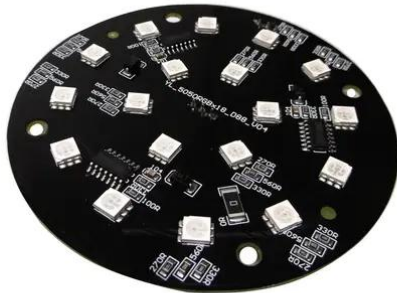

## Pcb (LED) LED Umbrella (YL\_5050RGBx18\_D88\_V04)

Réf. : E6510356

GTIN: 4026397656206

---

## Pcb (LED) LED Umbrella (YL\_5050RGBx18\_D88\_V04)

Réf. : E6510356

GTIN: 4026397656206

**Caractéristiques:**

---