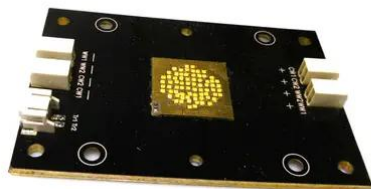

LED COB 250W 2700-6500K LED THA-250F 2700K-6500K (FD- TWW250-00)

Réf. : E6510350
GTIN: 4026397656084

LED COB 250W 2700-6500K LED THA-250F 2700K-6500K (FD- TWW250-00)

Réf. : E6510350
GTIN: 4026397656084

Caractéristiques:
