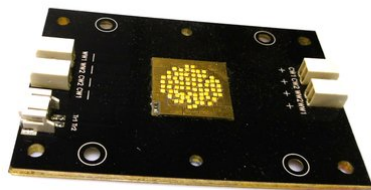

## LED COB 250W 2700-6500K LED THA-250F 2700K-6500K (FD- TWW250-00)

Réf. : E6510350  
GTIN: 4026397656084

**Prix de catalogue: 742.2 €**  
TVA 19% incl.

---

## LED COB 250W 2700-6500K LED THA-250F 2700K-6500K (FD- TWW250-00)

Réf. : E6510350  
GTIN: 4026397656084

**Caractéristiques:**

---