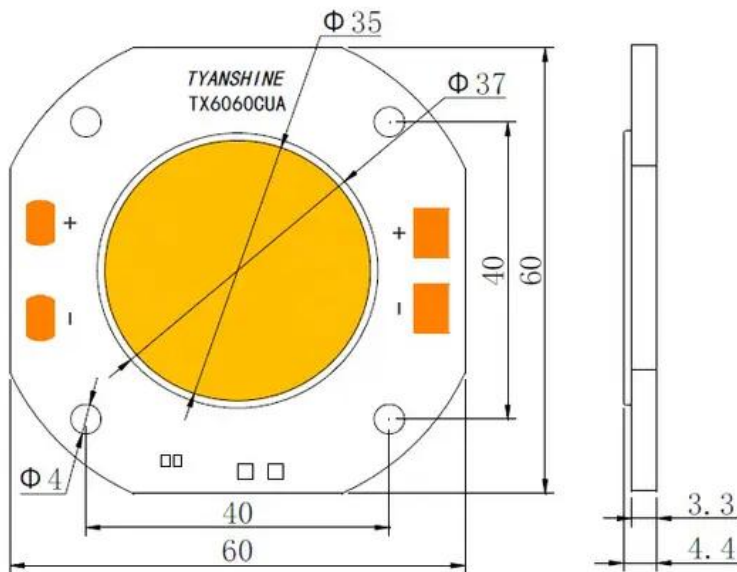

LED COB 250W 3000K LED PFE-250 3000K Profile Spot (TX-6060W250D180CUA) E6510308

GTIN: 4026397654943

Caractéristiques:

Données techniques:

Poids: 0,10 kg

Contenu de la livraison:

Logistique

EAN / GTIN: 4026397654943

Poids: 0,10 kg

Longueur: 0.60 m

Largeur: 0.60 m

Hauteur: 0.04 m