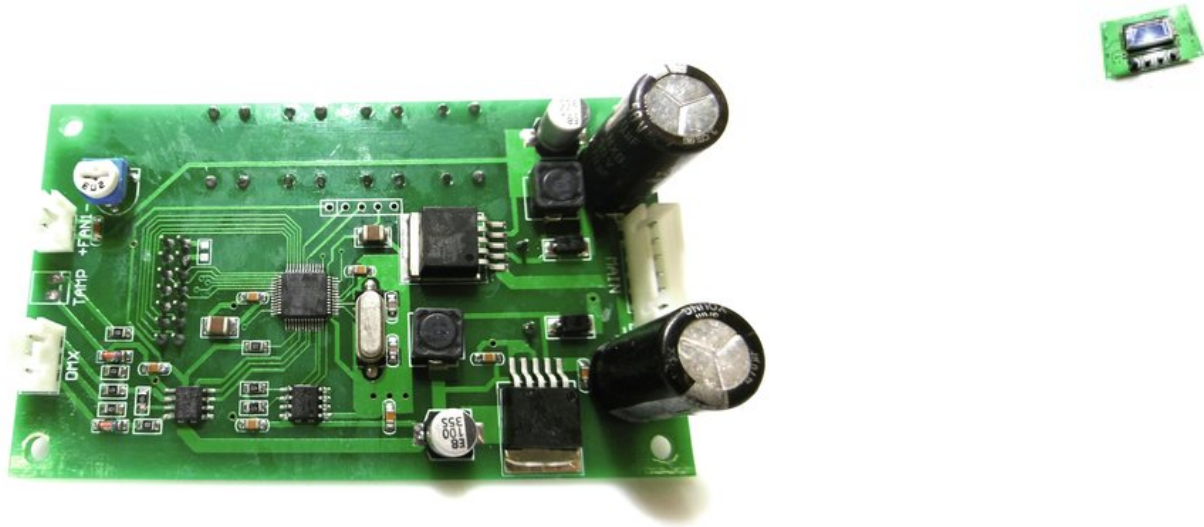

# Pcb (Display) LED PLL-480 CW/WW (PAR64-LED-MAIN V2.0) MAIN 6 pol

Réf. : E6510306  
GTIN: 4026397654929

---

**Prix de catalogue: 70.69 €**

TVA 19% incl.

## Données techniques:

---

Poids: 60 g

---