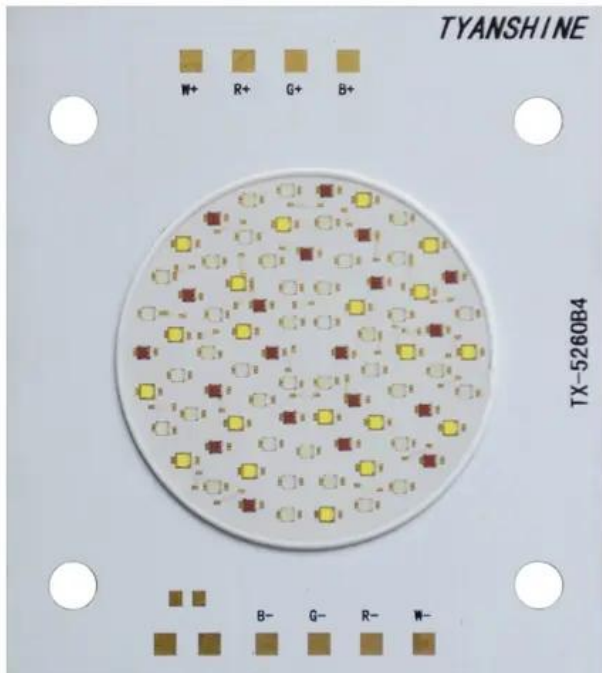

LED COB 150W RGBW PFE-100 RGBW (TX-5260RGBW150D180-001)

Réf. : E6510100
GTIN: 4026397648171

Caractéristiques:

Données techniques:

Contenu de la livraison:

Logistique

EAN / GTIN: 4026397648171

Poids: 0,02 kg

Longueur: 0.06 m

Largeur: 0.05 m

Hauteur: 0.01 m