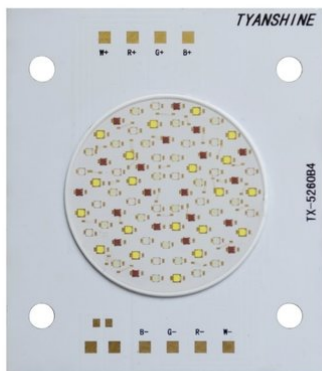

## LED COB 150W RGBW PFE-100 RGBW (TX-5260RGBW150D180-001)

Réf.: E6510100  
GTIN: 4026397648171

**Prix de catalogue: 192.42 €**  
TVA 19% incl.

---