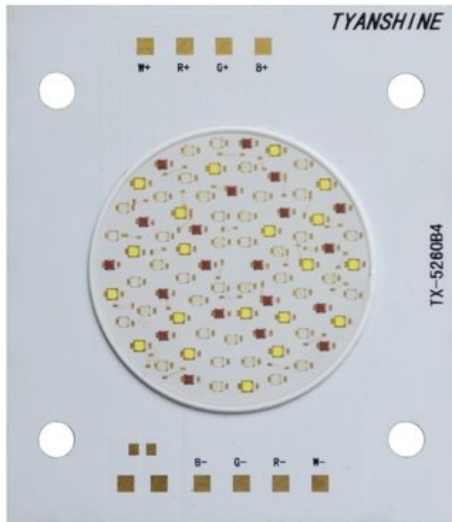

# LED COB 150W RGBW PFE-100 RGBW (TX-5260RGBW150D180-001)

Réf. : E6510100  
GTIN: 4026397648171

---

**Prix de catalogue: 192.42 €**

TVA 19% incl.