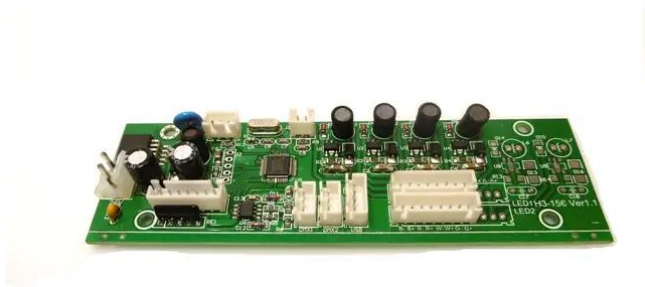

Pcb (Control) BAR-6 QCL RGBUF (LED1H3-156 Ver1.0)

Réf. : E6510087

GTIN: 4026397647907

Pcb (Control) BAR-6 QCL RGBUF (LED1H3-156 Ver1.0)

Réf. : E6510087

GTIN: 4026397647907

Caractéristiques:
