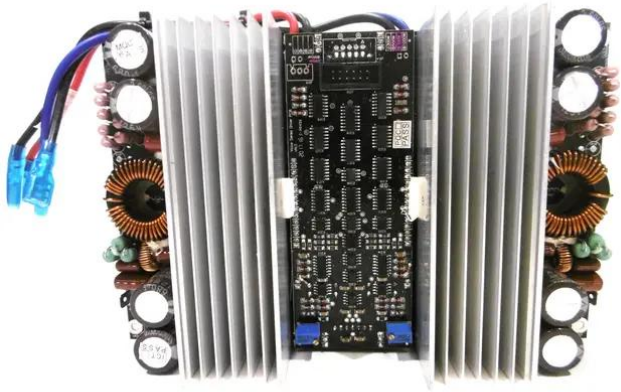

## Pcb (Amplifier) DDA-2500 ()

Réf.: E6509995  
GTIN: 4026397645484

---

## Pcb (Amplifier) DDA-2500 ()

Réf. : E6509995  
GTIN: 4026397645484