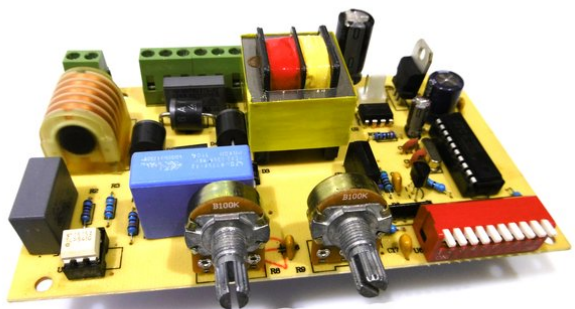

Pcb (Control) DMX Superstrobe 2700 (CH10617)

Réf.: E6509955
GTIN: 4026397643398

Prix de catalogue: 82.47 €
TVA 19% incl.

Pcb (Control) DMX Superstrobe 2700 (CH10617)

Réf. : E6509955
GTIN: 4026397643398

Caractéristiques: