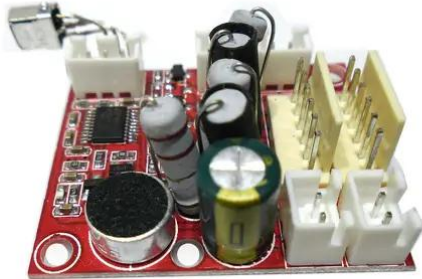

Pcb (Control) AKKU BEL-15 Beam (KH12169)

Réf.: E6509707
GTIN: 4026397632873

Pcb (Control) AKKU BEL-15 Beam (KH12169)

Réf. : E6509707
GTIN: 4026397632873

Caractéristiques:
