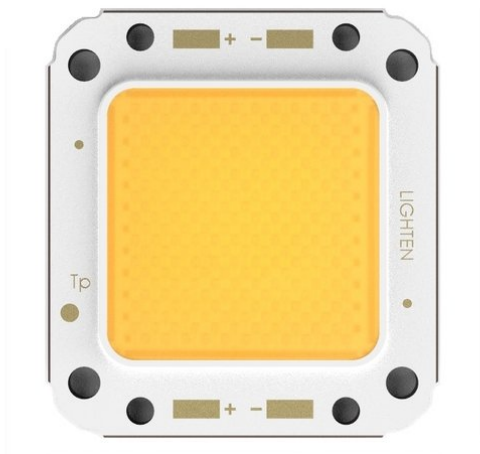

LED COB 100W 3100K LED Profile 100W WW (LTCW1020-100-016)

Réf. : E6509649

GTIN: 4026397630534

Prix de catalogue: 195.72 €
TVA 19% incl.

LED COB 100W 3100K LED Profile 100W WW (LTCW1020-100-016)

Réf. : E6509649