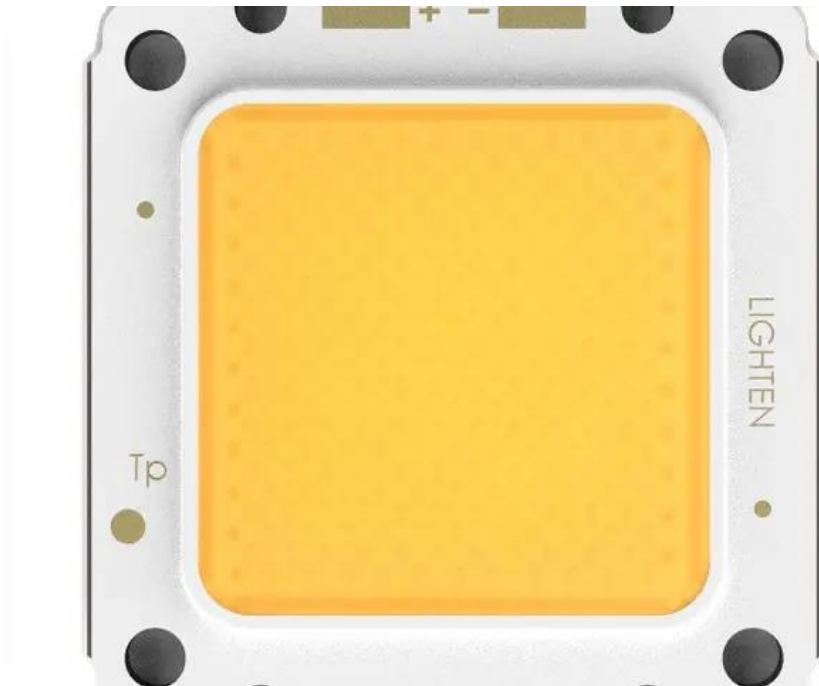

LED COB 100W 3100K LED Profile 100W WW (LTCW1020-100-016)

Réf. : E6509649
GTIN: 4026397630534

Prix de catalogue: 195.72 €

TVA 19% incl.

Caractéristiques:

Données techniques:

Contenu de la livraison:

Logistique

EAN / GTIN: 4026397630534

Poids: 0,03 kg

Longueur: 0.05 m

Largeur: 0.04 m

Hauteur: 0.00 m