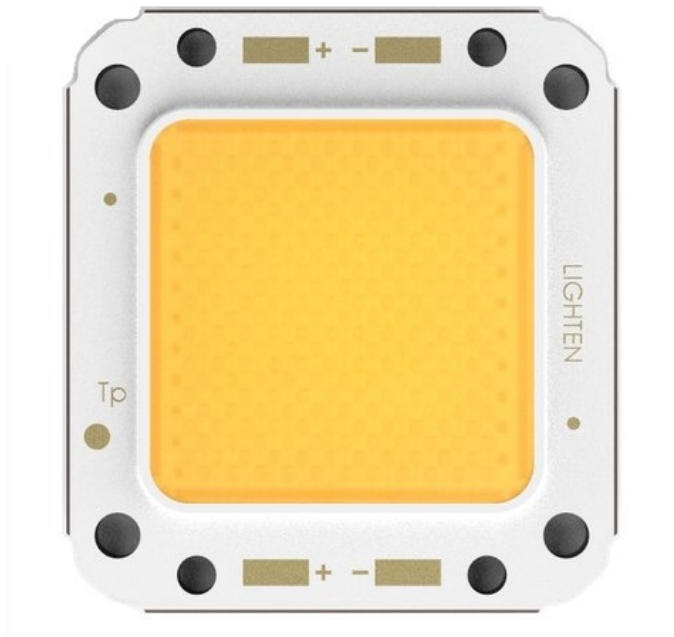

LED COB 100W 3100K LED Profile 100W WW (LTCW1020-100-016)

Réf. : E6509649
GTIN: 4026397630534

Prix de catalogue: 195.72 €

TVA 19% incl.

Caractéristiques:

Données techniques:

Logistique

EAN / GTIN: 4026397630534

Poids: 0,03 kg

Longueur: 0.05 m

Largeur: 0.04 m

Hauteur: 0.00 m