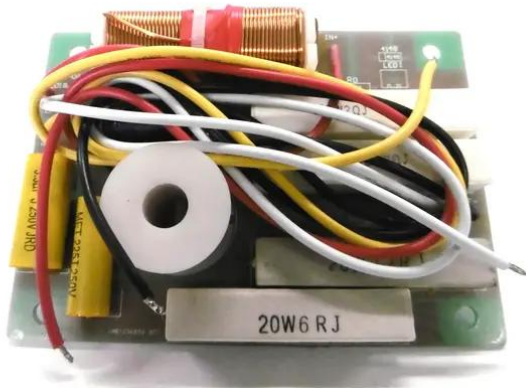

## Crossover XKB-210

Réf.: E6509573  
GTIN: 4026397628999

---

## Crossover XKB-210

Réf. : E6509573  
GTIN: 4026397628999

**Caractéristiques:**

---