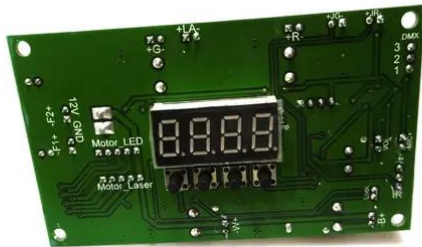

Pcb (display/control) LED Laser Derby

Réf. : E6509561

GTIN: 4026397634228

Pcb (display/control) LED Laser Derby

Réf. : E6509561

GTIN: 4026397634228

Caractéristiques:
