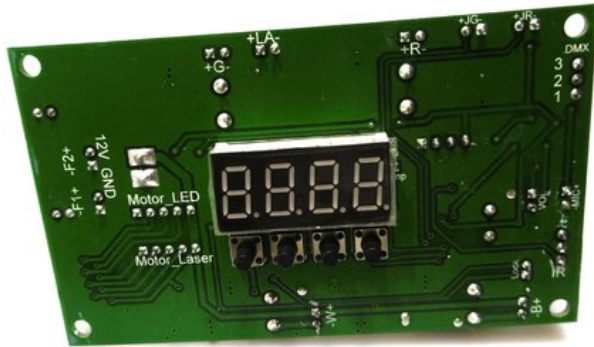

## Pcb (display/control) LED Laser Derby

Réf. : E6509561  
GTIN: 4026397634228

---

**Prix de catalogue: 32.99 €**

TVA 19% incl.

---