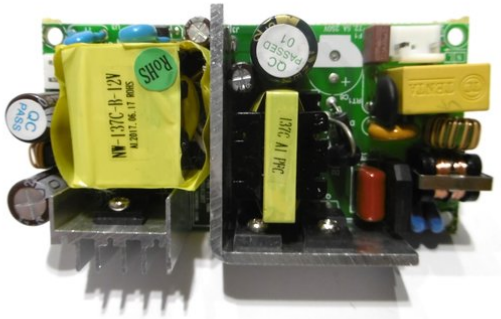

Pcb (Power supply) LED Laser Derby

Réf. : E6509560
GTIN: 4026397634235

Prix de catalogue: 41.23 €
TVA 19% incl.

Pcb (Power supply) LED Laser Derby

Réf. : E6509560
GTIN: 4026397634235

Caractéristiques:
