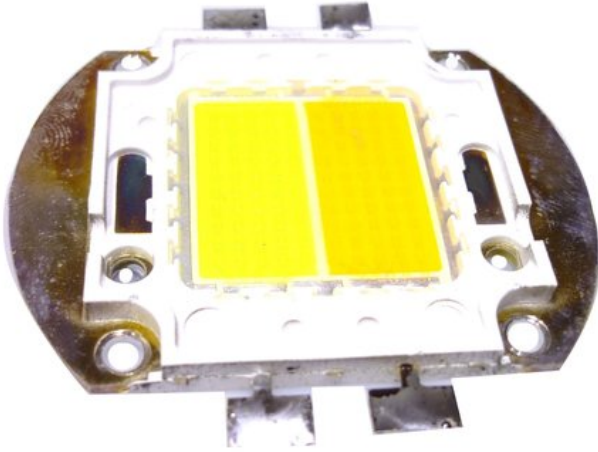

## LED COB 100W CW/WW

Réf. : E6509409  
GTIN: 4026397620665

---

**Prix de catalogue: 56.98 €**

TVA 19% incl.

---