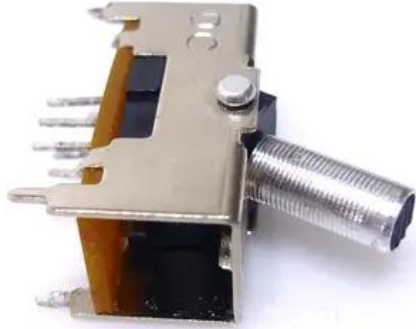

Switch (channel) RRM-502 6-pin button silver inside black

Réf. : E6509309
GTIN: 4026397613322

Caractéristiques:

Données techniques:

Contenu de la livraison:

Logistique

EAN / GTIN: 4026397613322
Poids: 0,01 kg
Longueur: 0.02 m
Largeur: 0.01 m
Hauteur: 0.03 m