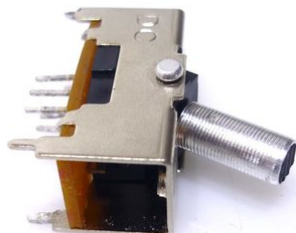

Switch (channel) RRM-502 6-pin button silver inside black

Réf. : E6509309

GTIN: 4026397613322

Prix de catalogue: 12 €
TVA 19% incl.

Switch (channel) RRM-502 6-pin button silver inside black

Réf. : E6509309