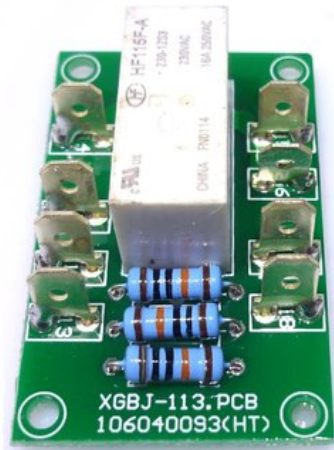

Pcb (Control) Mini Dry Ice 1

Réf. : E6509307
GTIN: 4026397619218

Prix de catalogue: 49.86 €

TVA 19% incl.

Caractéristiques:

Données techniques:

Logistique

EAN / GTIN: 4026397619218

Poids: 0,03 kg

Longueur: 0.06 m

Largeur: 0.04 m

Hauteur: 0.02 m