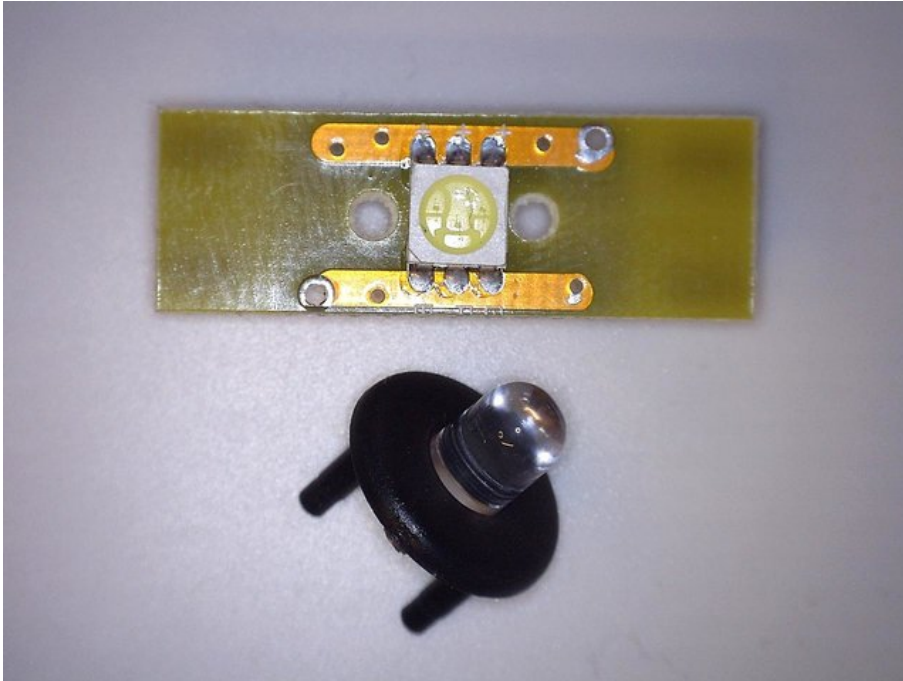

## Pcb (LED) CRT-120 6400K

Réf. : E6509241  
GTIN: 4026397607260

---

**Prix de catalogue: 2.63 €**  
TVA 19% incl.

---

### Logistique

EAN / GTIN: 4026397607260  
Poids: 0,00 kg  
Longueur: 0.03 m  
Largeur: 0.01 m  
Hauteur: 0.01 m