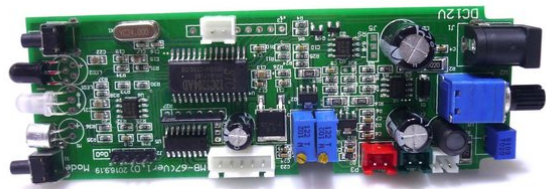

Pcb (Control) LAS-15

Réf. : E6509135
GTIN: 4026397604962

Prix de catalogue: 13.38 €
TVA 19% incl.

Pcb (Control) LAS-15

Réf. : E6509135
GTIN: 4026397604962

Caractéristiques:
