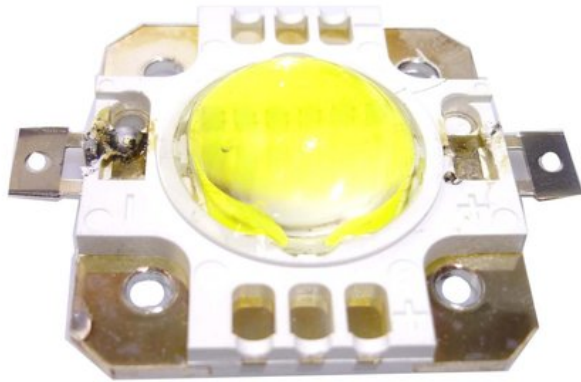

LED COB 60W 6000K LED GKF-60

Réf. : E6509081
GTIN: 4026397599329

Prix de catalogue: 71.22 €

TVA 19% incl.

Caractéristiques:

Données techniques:

Poids: 20 g

Logistique

EAN / GTIN: 4026397599329

Poids: 0,02 kg

Longueur: 0.05 m

Largeur: 0.04 m

Hauteur: 0.01 m