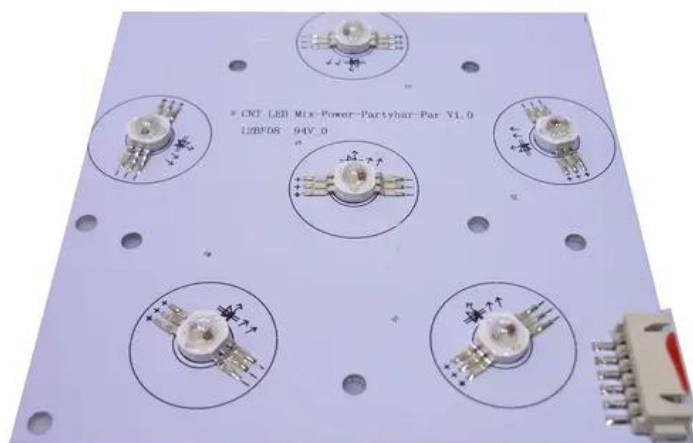

Pcb (LED) KLS Laser Bar PRO (Par) (CRT LED Mix-Power-Partybar-Par V1.0) Réf. : E6509053

GTIN: 4026397598209

Caractéristiques:

Données techniques:

Contenu de la livraison:

Logistique

EAN / GTIN: 4026397598209

Poids: 0,05 kg

Longueur: 0.10 m

Largeur: 0.10 m

Hauteur: 0.01 m