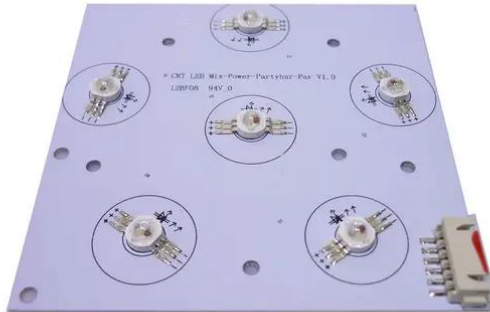

## Pcb (LED) KLS Laser Bar PRO (Par) (CRT LED Mix-Power-Partybar-Par V1.0)

Réf. : E6509053  
GTIN: 4026397598209

---

## Pcb (LED) KLS Laser Bar PRO (Par) (CRT LED Mix-Power-Partybar-Par V1.0)

Réf. : E6509053  
GTIN: 4026397598209