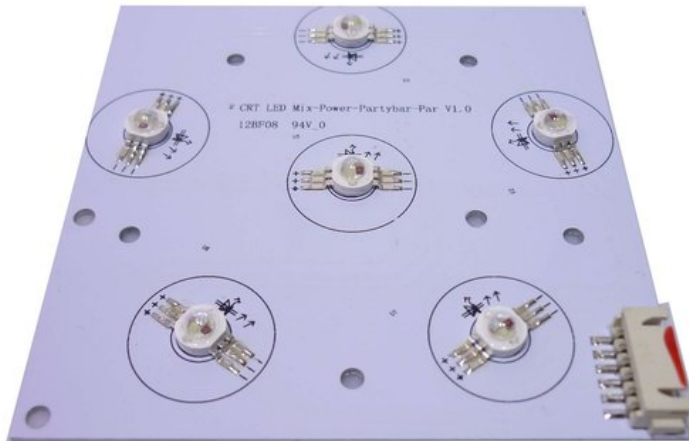

Pcb (LED) KLS Laser Bar PRO (Par) (CRT LED Mix-Power-Partybar-Par V1.0) Réf. : E6509053

GTIN: 4026397598209

Prix de catalogue: 9.5 €

TVA 19% incl.

Caractéristiques:

Données techniques:

Logistique

EAN / GTIN: 4026397598209

Poids: 0,05 kg

Longueur: 0.10 m

Largeur: 0.10 m

Hauteur: 0.01 m