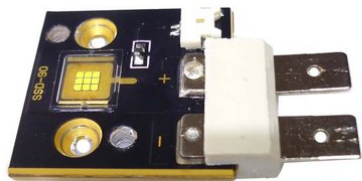

LED COB 60W TMH-60 (SSD-90)

Réf. : E6509045
GTIN: 4026397700763

Prix de catalogue: 32.78 €
TVA 19% incl.

LED COB 60W TMH-60 (SSD-90)

Réf. : E6509045
GTIN: 4026397700763

Caractéristiques: