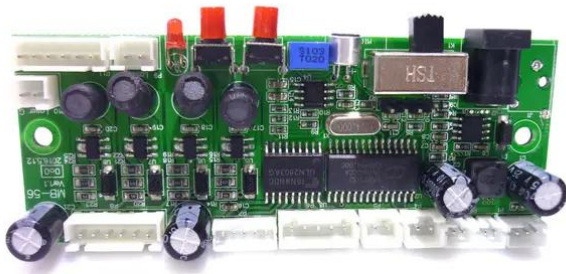

Pcb (Control) Mini FE-4

Réf. : E6509028
GTIN: 4026397600292

Pcb (Control) Mini FE-4

Réf. : E6509028
GTIN: 4026397600292

Caractéristiques:
