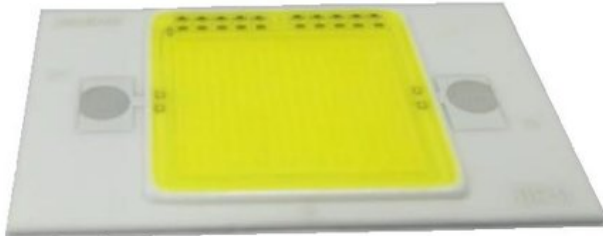

LED COB 30W CW FL-30 (DRD-HW-S101)

Réf. : E6509007
GTIN: 4026397596250

Prix de catalogue: 18.04 €

TVA 19% incl.

Caractéristiques:

Données techniques:

Logistique

EAN / GTIN: 4026397596250

Poids: 0,01 kg

Longueur: 0.04 m

Largeur: 0.03 m

Hauteur: 0.01 m