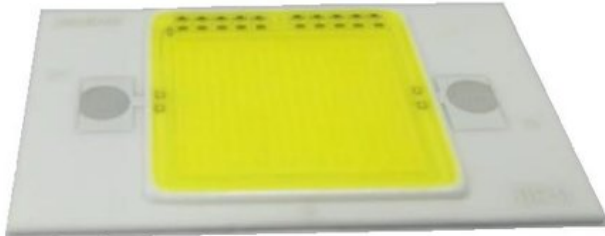

## LED COB 30W WW FL-30 (DRD-HW-S101)

Réf. : E6509006  
GTIN: 4026397596229

---

**Prix de catalogue: 18.04 €**

TVA 19% incl.