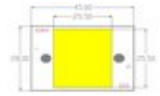

LED COB 30W WW FL-30 (DRD-HW-S101)

Réf. : E6509006
GTIN: 4026397596229

Prix de catalogue: 18.04 €

TVA 19% incl.

Caractéristiques:

Données techniques:

Logistique

EAN / GTIN: 4026397596229

Poids: 0,01 kg

Longueur: 0.04 m

Largeur: 0.03 m

Hauteur: 0.01 m