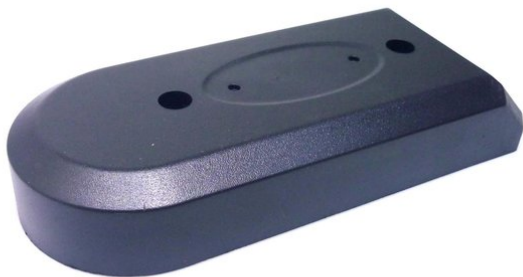

Cover (arm) LED MFX-1 black

Réf. : E6508991
GTIN: 4026397595758

Prix de catalogue: 17.29 €
TVA 19% incl.

Cover (arm) LED MFX-1 black

Réf. : E6508991
GTIN: 4026397595758

Caractéristiques: