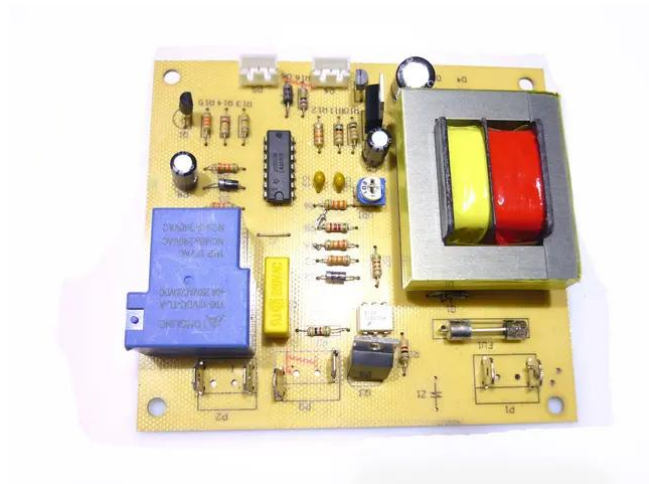

Pcb (Control) Snow 5001 V2

Réf.: E6508980
GTIN: 4026397595635

Prix de catalogue: 106.84 €
TVA 19% incl.

Pcb (Control) Snow 5001 V2

Réf. : E6508980
GTIN: 4026397595635

Caractéristiques:
