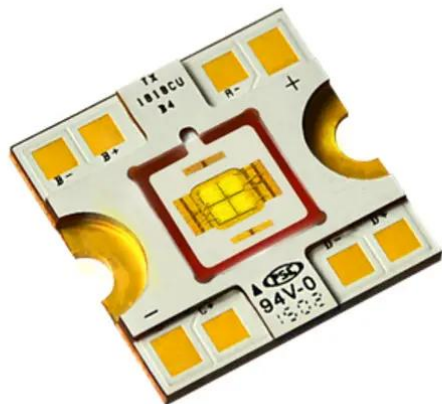

## LED COB 30W CW TMH-41 Hypno (TX-1818W30FC120-CUHCNG-A01)

Réf.: E6508971

GTIN: 4026397595468

---