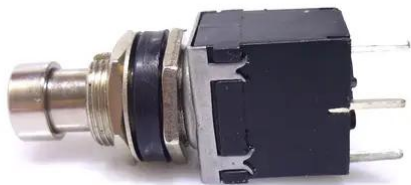

## Switch (foot switch) Bigfoot DMX Move foot-controller 192

Réf. : E6508920

GTIN: 4026397604276

---

## Switch (foot switch) Bigfoot DMX Move foot-controller 192

Réf. : E6508920

GTIN: 4026397604276

**Caractéristiques:**

---