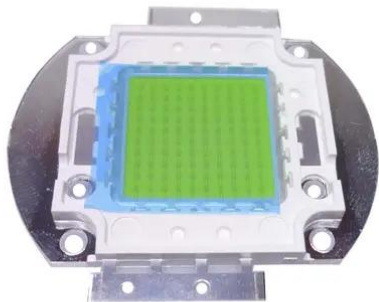

LED COB 100W CW (JX-SPEC-WW-0100)

Réf. : E6508902

GTIN: 4026397591354

LED COB 100W CW (JX-SPEC-WW-0100)

Réf. : E6508902

GTIN: 4026397591354

Caractéristiques:
