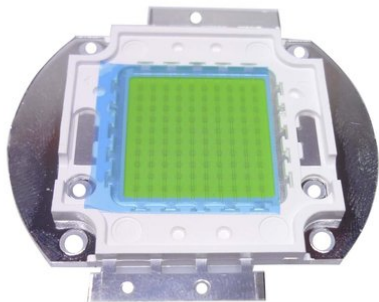

LED COB 100W CW (JX-SPEC- WW-0100)

Réf. : E6508902

GTIN: 4026397591354

Prix de catalogue: 104.46 €
TVA 19% incl.

LED COB 100W CW (JX-SPEC- WW-0100)

Réf. : E6508902

GTIN: 4026397591354

Caractéristiques:
