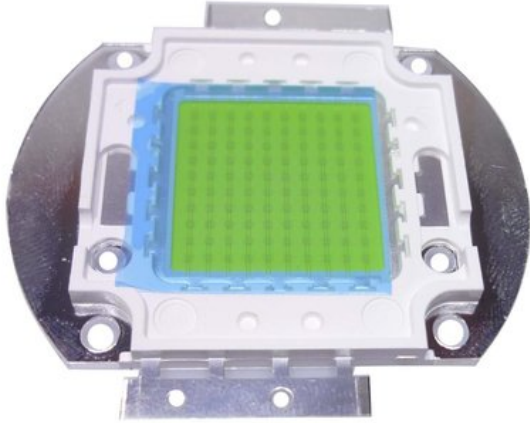

## LED COB 100W CW (JX-SPEC-WW-0100)

Réf. : E6508902  
GTIN: 4026397591354

---

**Prix de catalogue: 104.46 €**

TVA 19% incl.