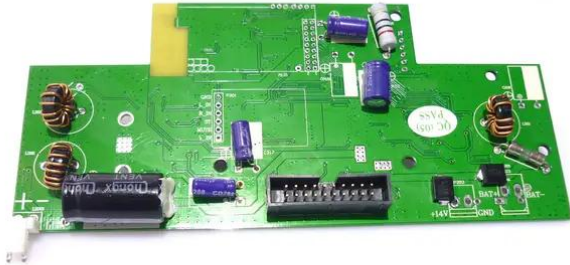

## Pcb (Control) SPB-4BT (TP- WSD10D-R-MIAN-V1.3)

Réf. : E6508874  
GTIN: 4026397585612

---

## Pcb (Control) SPB-4BT (TP- WSD10D-R-MIAN-V1.3)

Réf. : E6508874  
GTIN: 4026397585612

**Caractéristiques:**

---