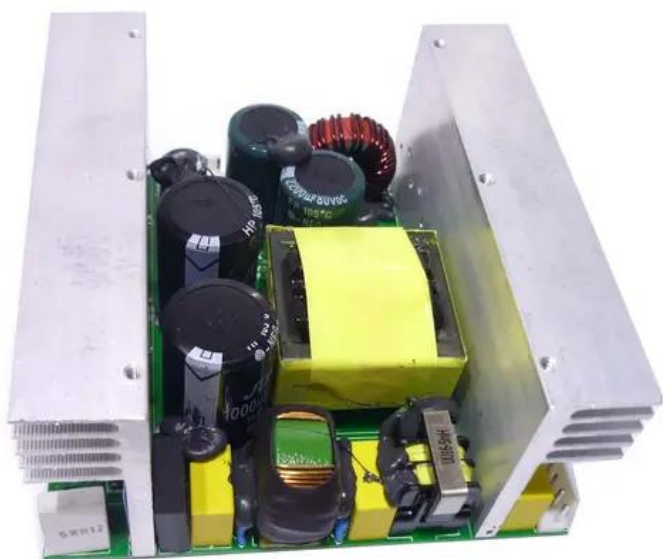

Pcb (Amplifier/Power supply) MagiCarpet 151A MK2

Réf. : E6508870

GTIN: 4026397606430

Caractéristiques:

Données techniques:

Contenu de la livraison:

Logistique

EAN / GTIN: 4026397606430

Poids: 0,81 kg

Longueur: 0.13 m

Largeur: 0.12 m

Hauteur: 0.06 m