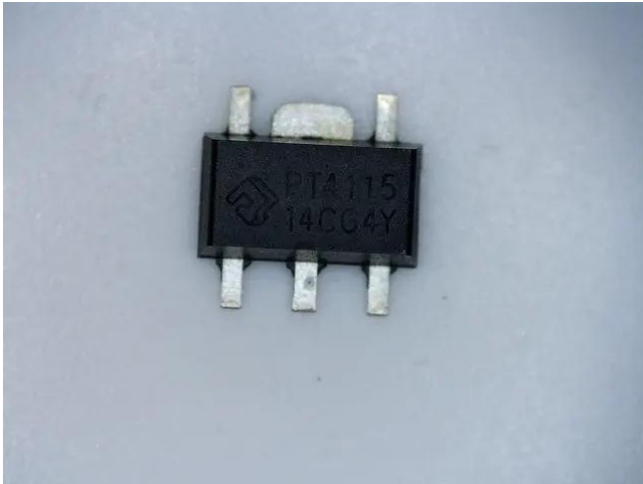

IC PT4115

Réf. : E6508853
GTIN: 4026397595765

IC PT4115

Réf. : E6508853
GTIN: 4026397595765

Caractéristiques:
