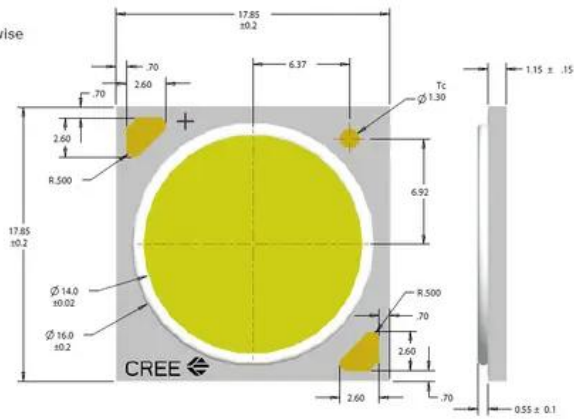


LED 50W 3000K PFE-50 Cree XLamp (CXA1830)

Réf. : E6508842
GTIN: 4026397581195

Dimensions are in mm.

Tolerances unless otherwise

specified:

.X ± .10

.XX ± .03

.XXX ± .010

X° ± 1°

Caractéristiques:

Logistique

EAN / GTIN: 4026397581195

Données techniques:

Contenu de la livraison: