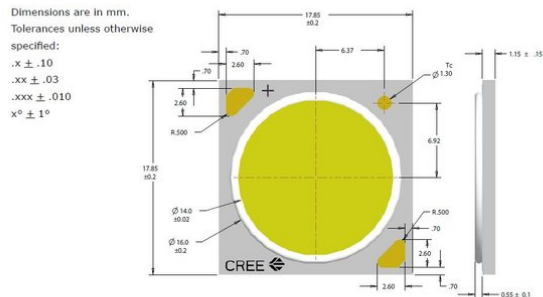

LED 50W 3000K PFE-50 Cree XLamp (CXA1830)

Réf. : E6508842
GTIN: 4026397581195

LED 50W 3000K PFE-50 Cree XLamp (CXA1830)

Réf. : E6508842
GTIN: 4026397581195

Caractéristiques:

Prix de catalogue: 45.11 €
TVA 19% incl.