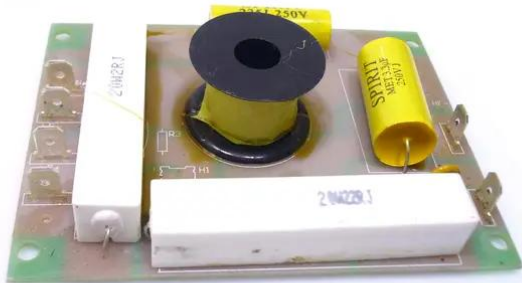

Crossover KM-115

Réf. : E6508837
GTIN: 4026397597080

Crossover KM-115

Réf. : E6508837
GTIN: 4026397597080

Caractéristiques:
