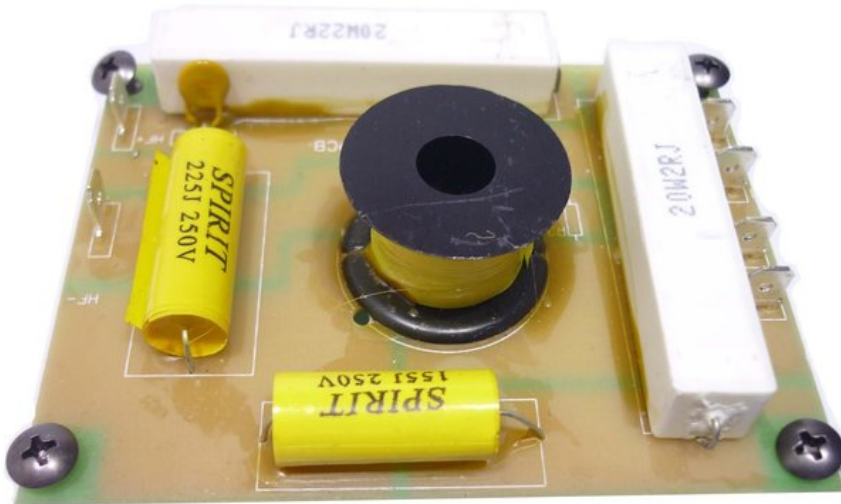

## Crossover KM-110 + KM-112

Réf. : E6508836  
GTIN: 4026397597073

---

**Prix de catalogue: 24.74 €**

TVA 19% incl.

### Logistique

---

EAN / GTIN: 4026397597073

Poids: 0,11 kg

Longueur: 0.11 m

Largeur: 0.08 m

Hauteur: 0.03 m