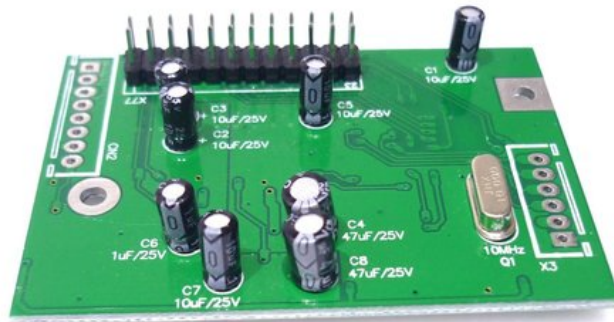

## Pcb (effect) LMC Serie (DSP-01)

Réf. : E6508808  
GTIN: 4026397579680

---

**Prix de catalogue: 47.48 €**

TVA 19% incl.

---