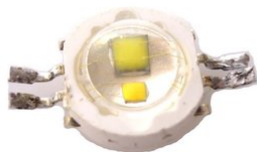

LED BCL 4W CW/WW LED ML-56 BCL

Réf. : E6508742

GTIN: 4026397577488

Prix de catalogue: 5.71 €
TVA 19% incl.

LED BCL 4W CW/WW LED ML-56 BCL

Réf. : E6508742

GTIN: 4026397577488

Caractéristiques:
