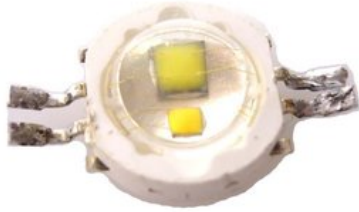

LED BCL 4W CW/WW LED ML-56 BCL

Réf. : E6508742
GTIN: 4026397577488

Prix de catalogue: 5.71 €

TVA 19% incl.

Caractéristiques:

Données techniques:

Logistique

EAN / GTIN: 4026397577488

Poids: 0,00 kg

Longueur: 0.01 m

Largeur: 0.01 m

Hauteur: 0.01 m