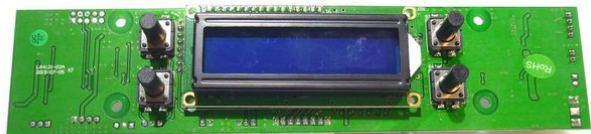

Pcb (Control/display) THA (LA4121-02A)

Réf. : E6508641

GTIN: 4026397573176

Prix de catalogue: 142.44 €
TVA 19% incl.

Pcb (Control/display) THA (LA4121-02A)

Réf. : E6508641

GTIN: 4026397573176

Caractéristiques: